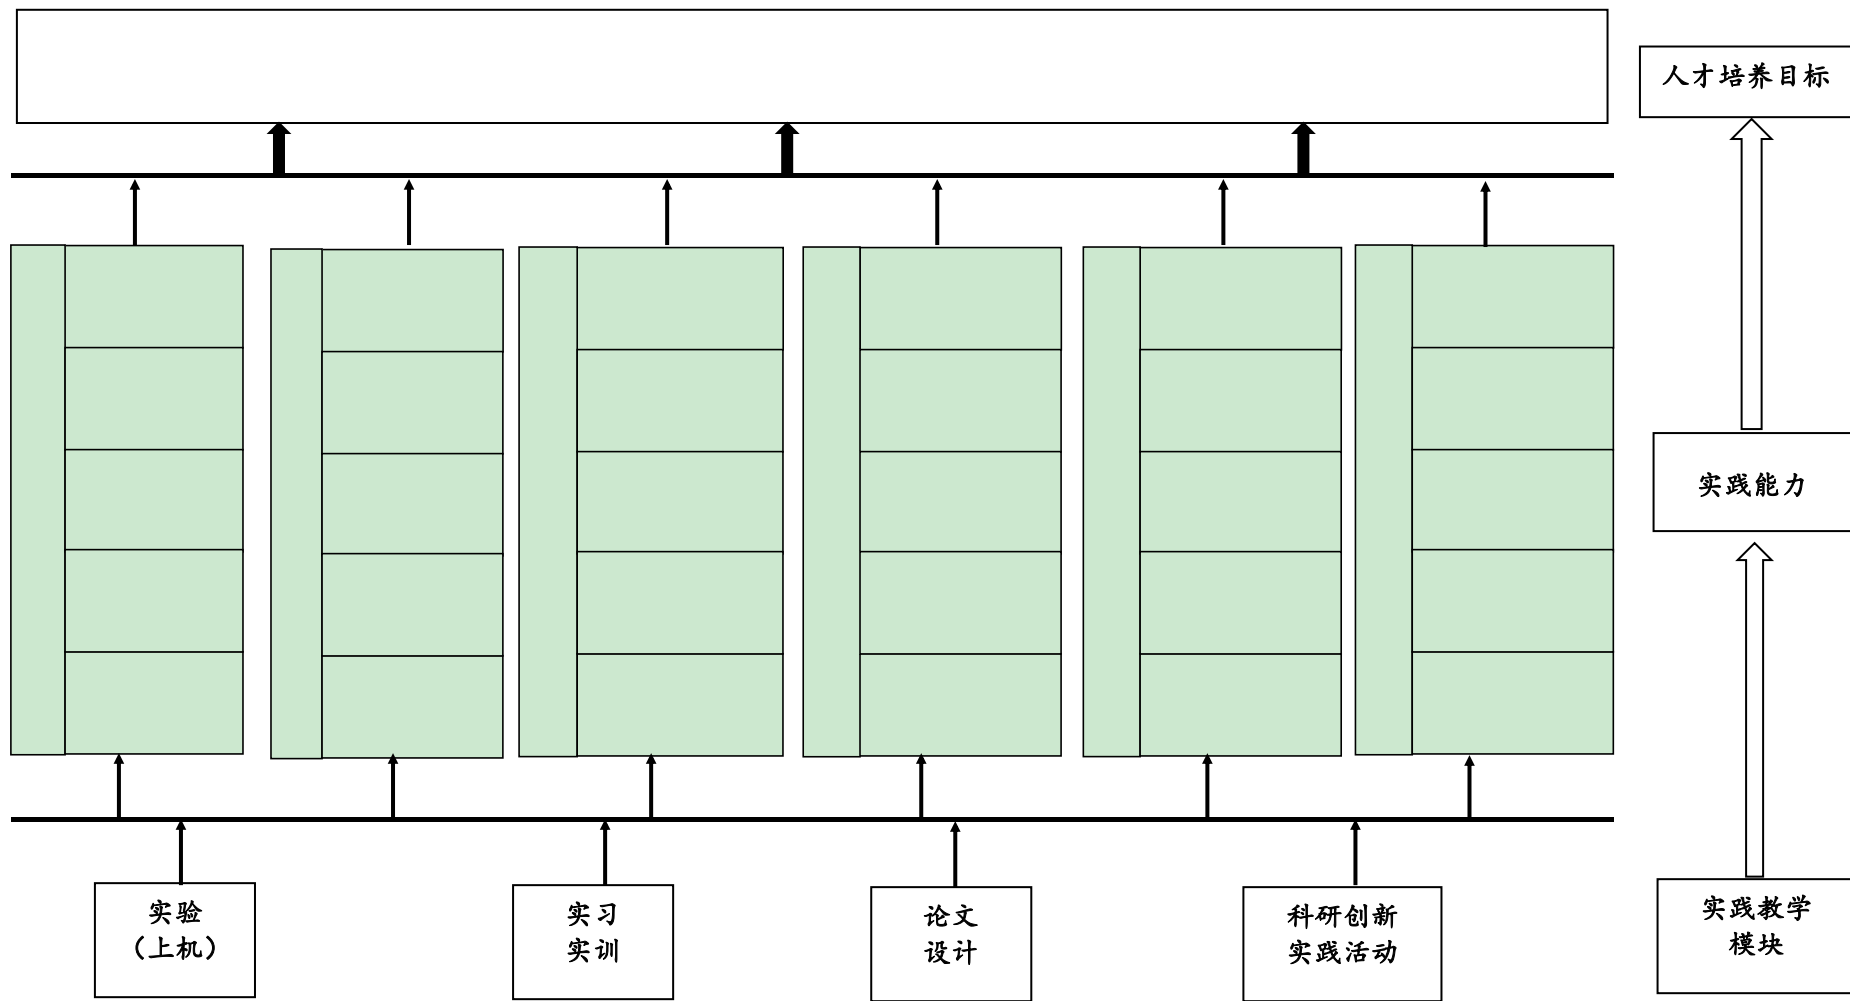

	040107		
			0401
			040101
	2022 117		
	800		

	17
	3 18%
	6 35%
	15 88%
	2 12%
35	4 23%
36-55	10 59%
/	0

AI	Keeko K-R01W K-PR3	40	2022	353160
		21	2022	816480

图 1. 实践教学体系结构图