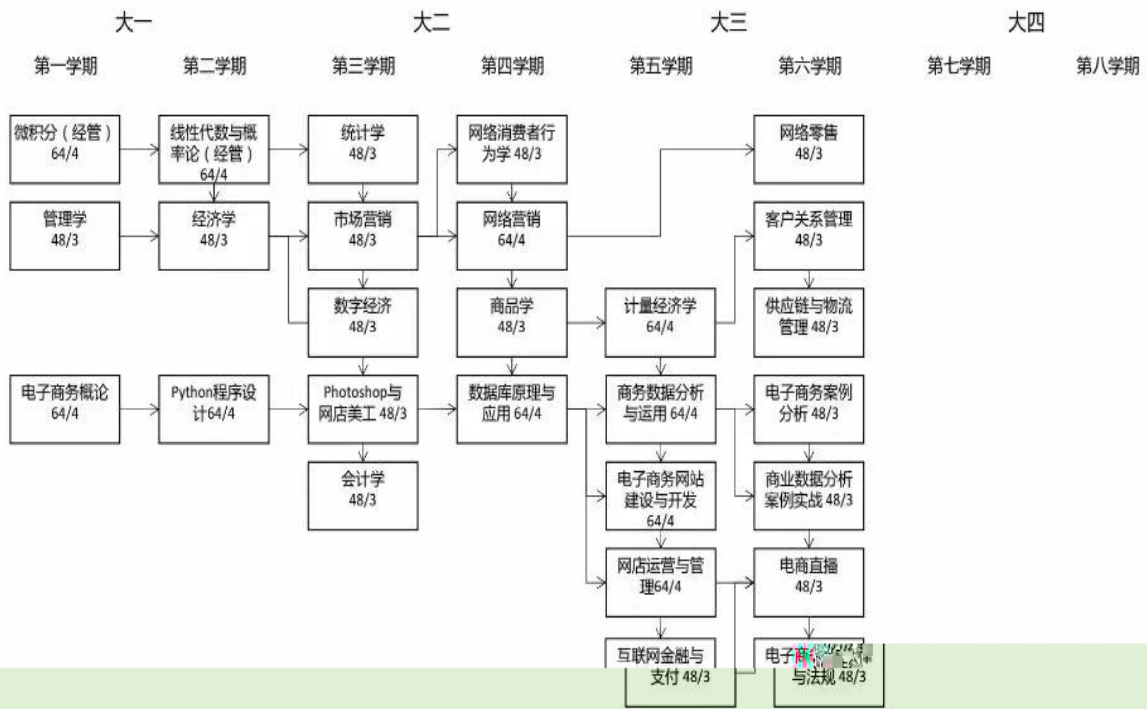

8

၁၀၀၀ နှစ်၊ ပျံ

120801

3.

2

			8	4	7	8

		864	50	648	40	216	
		160	10	160	10		

□

电子商务专业课程关系图

职业方向任选课

说明：方框是电商运营方向任选课
 椭圆是跨境电子商务方向任选课
 方框+椭圆是共同任选课