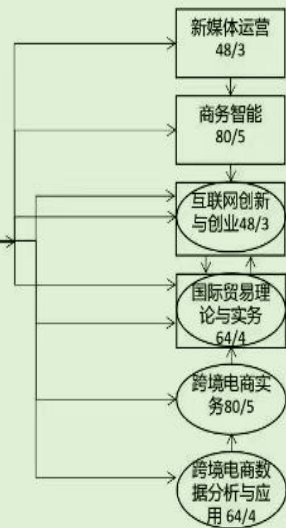

8

၁၀၀၀ နှစ်၊ ပျံ

120801

3.

2

			8	4	7	8

		864	50	648	40	216	
		160	10	160	10		

□

电子商务专业课程关系图

职业方向任选课

说明：方框是电商运营方向任选课
 椭圆是跨境电子商务方向任选课
 方框+椭圆是共同任选课