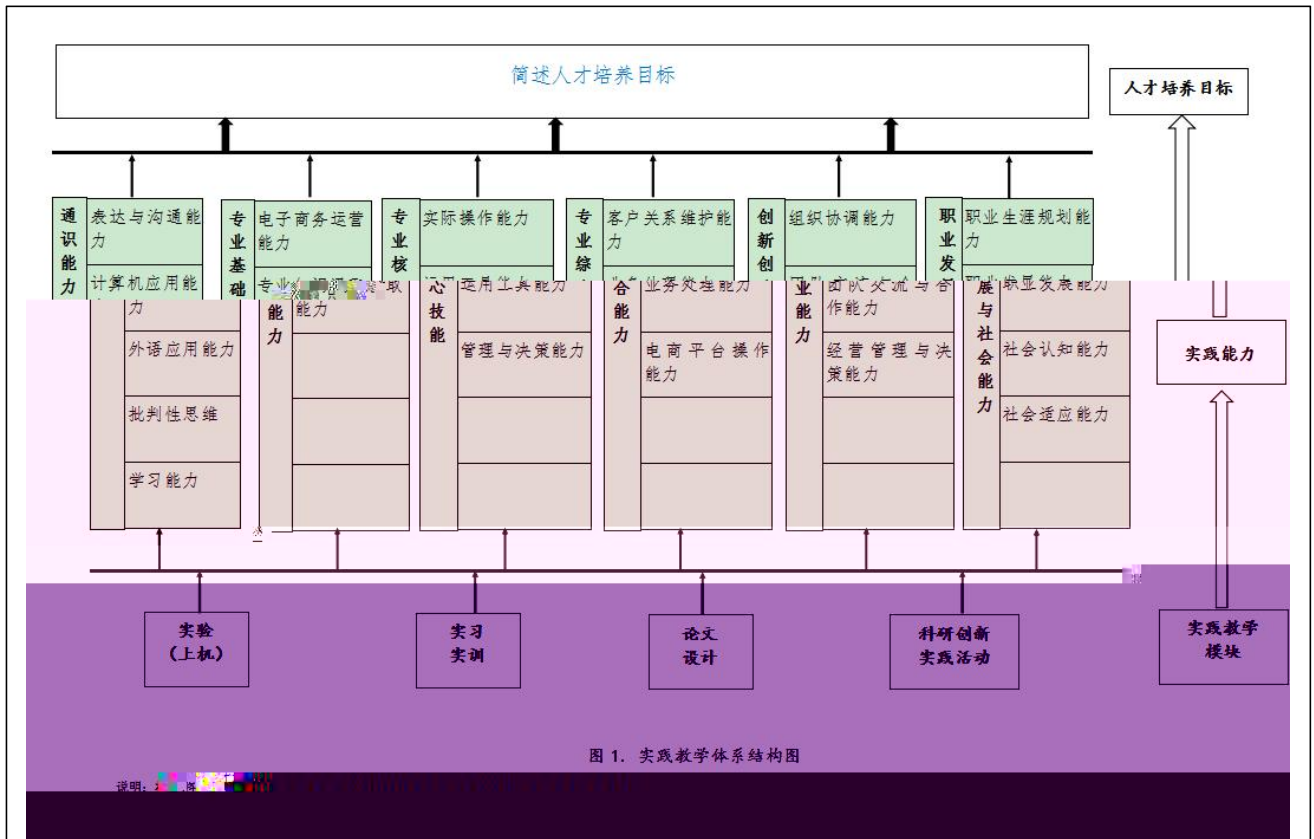

\$

	— —		

--	--	--	--

	<p style="text-align: center;">" "</p> <p style="text-align: center;">" "</p> <p style="text-align: right;">" "</p> <p style="text-align: center;">" "</p> <p style="text-align: right;">/</p>						

8

၁၀၀၀ နှစ်၊ ပျံ

120801

3.

2

			8	4	7	8

		864	50	648	40	216	
		160	10	160	10		

□

电子商务专业课程关系图

职业方向任选课

说明：方框是电商运营方向任选课
 椭圆是跨境电子商务方向任选课
 方框+椭圆是共同任选课